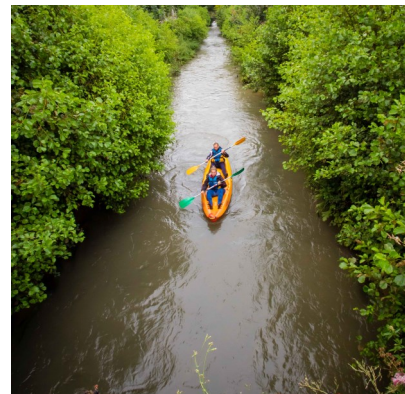

20 : visite privée du Manoir Marceau à Vieil Hesdin et de la collégiale de Douriez

20 : Histoires de jardins à la Maison de l'Abbé Prévost à Hesdin

20 : concert 'Cordes Vocales' à Auchy les Hesdin

20 : Aquanight à l'ABC à Marconne

21 : conseils offerts en éducation canine et initiation au yoga à Grigny

22 : Hybridathlon tournoi gaming à Auchy les Hesdin

22 : séance yoga et yoga parents-enfants à Grigny

22 : rv canin à Huby St Leu

22 au 26 : stage 'art du cirque', festival Moov à Auchy les Hesdin

23 au 26 : educ'sport, festival Moov à Auchy les Hesdin

24 : stage mixte vitrail-osier au Manoir Marceau à Vieil Hesdin

24 : séance yoga à Grigny

24 : rando pédestre avec Marche & Découverte au départ d'Hesdin

24 : balade canine en famille à Grigny

24 : rv canin à Hesdin

25&26 : séance yoga à Grigny

26 : yoga parents-enfants à Grigny

26 : école du chiot spéciale 'lien chien/enfant' à Hesdin

26 : spectacle 'flâneurs', festival Moov à Auchy les Hesdin

27 : stage mixte vitrail-osier au Manoir Marceau à Vieil Hesdin

27 : ballades dansées et créatives en forêt d'Hesdin

27 : Histoires de jardins et cercle de lecteurs à la Maison de l'Abbé Prévost à Hesdin

27 : spectacle 'A corps renversés' par l'Embardée à Hesdin

29 : sport nature, festival Moov à Beaurainville

29 : séance yoga et yoga parents-enfants à Grigny

29 : rv canin à Huby St Leu

30 : soirée jeu-énigme au Manoir Marceau à Vieil Hesdin