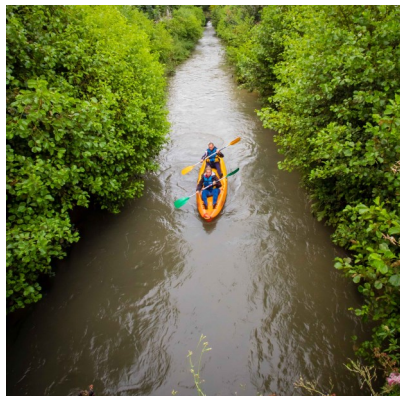

En septembre

Chaque dimanche : visite accompagnée du Domaine de Fresnoy à Loison sur Créquoise

Jusqu'30 sept : expo Benoît Bremer au Domaine de Fresnoy à Loison sur C.

7 : forum des associations à Hesdin

7 : visite accompagnée et costumée de Vieil Hesdin

13 au 15 : séjour bien-être au domaine de Ricquebourg à Maresquel E.

14 au 29 : expo Thibaut De Witte à la galerie Henri Le Fauconnier à Hesdin

21&22 : Journées Européennes du Patrimoine

21&22 : week-end des Jardins Passions dans les 7 Vallées

21 : concert au Relais des Sources à St Rémy au Bois

22 : 'art en ferme' au Relais des Sources à St Rémy au Bois