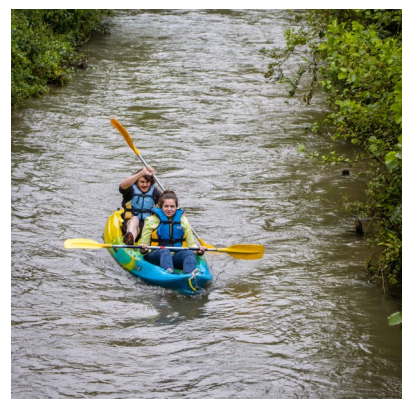

27 : rencontres estivales à Hesdin

28 : fête des Oujons à Bouin Plumoison

28 : tournée d'été à Hesdin

28 : Lez'arts d'Hayures au Jardin des Hayures à Wail

29 : descente de la Canche en canoë au départ d'Hesdin